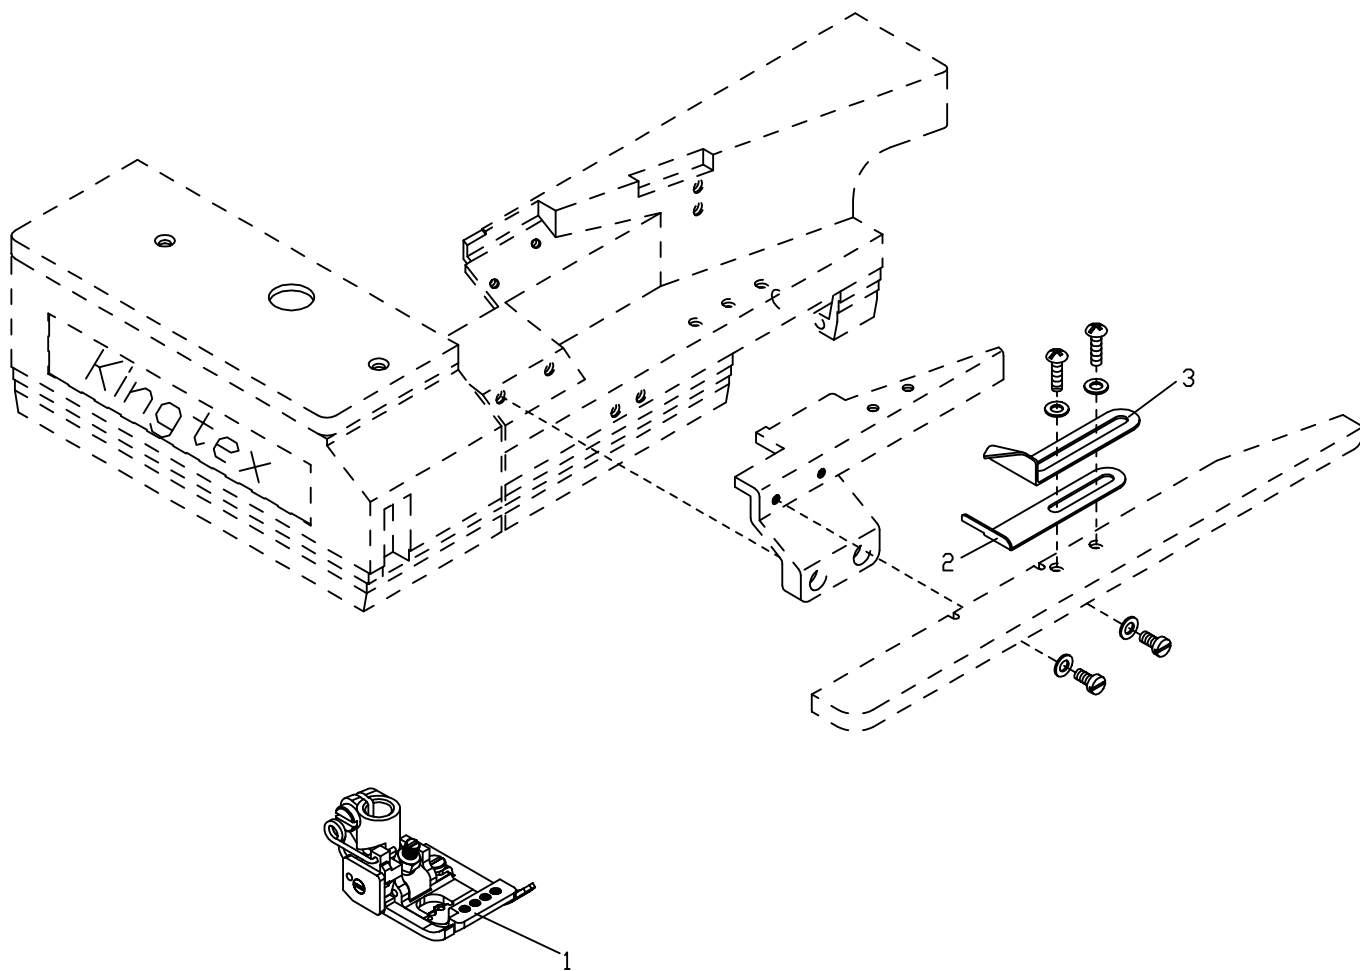

1. FT7011 / FTD7011 平形下擺盲縫用零件列表
 Parts List For FT7011 / FTD7011 Bottom Hemming

序號 Ref.No.	名稱 Description	針距 Distance Of Needles			
		4.0	4.8	5.6	6.4
1	壓腳 Presser Foot	5222PF11400	5222PF11480	5222PF11560	5222PF11640

1. FT7011 / FTD7011 平形下擺盲縫用零件列表 Parts List For FT7011 / FTD7011 Bottom Hemming

序號 Ref. No.	物料編號 Parts No.	名稱 Description	單位用量 Amt. Req.
1	-----	壓腳 Presser Foot (see Left Page) -----	1
2	2280110102	左導模 Fabric Guide (L) -----	1
3	2210110103	右導模 Fabric Guide (R) -----	1